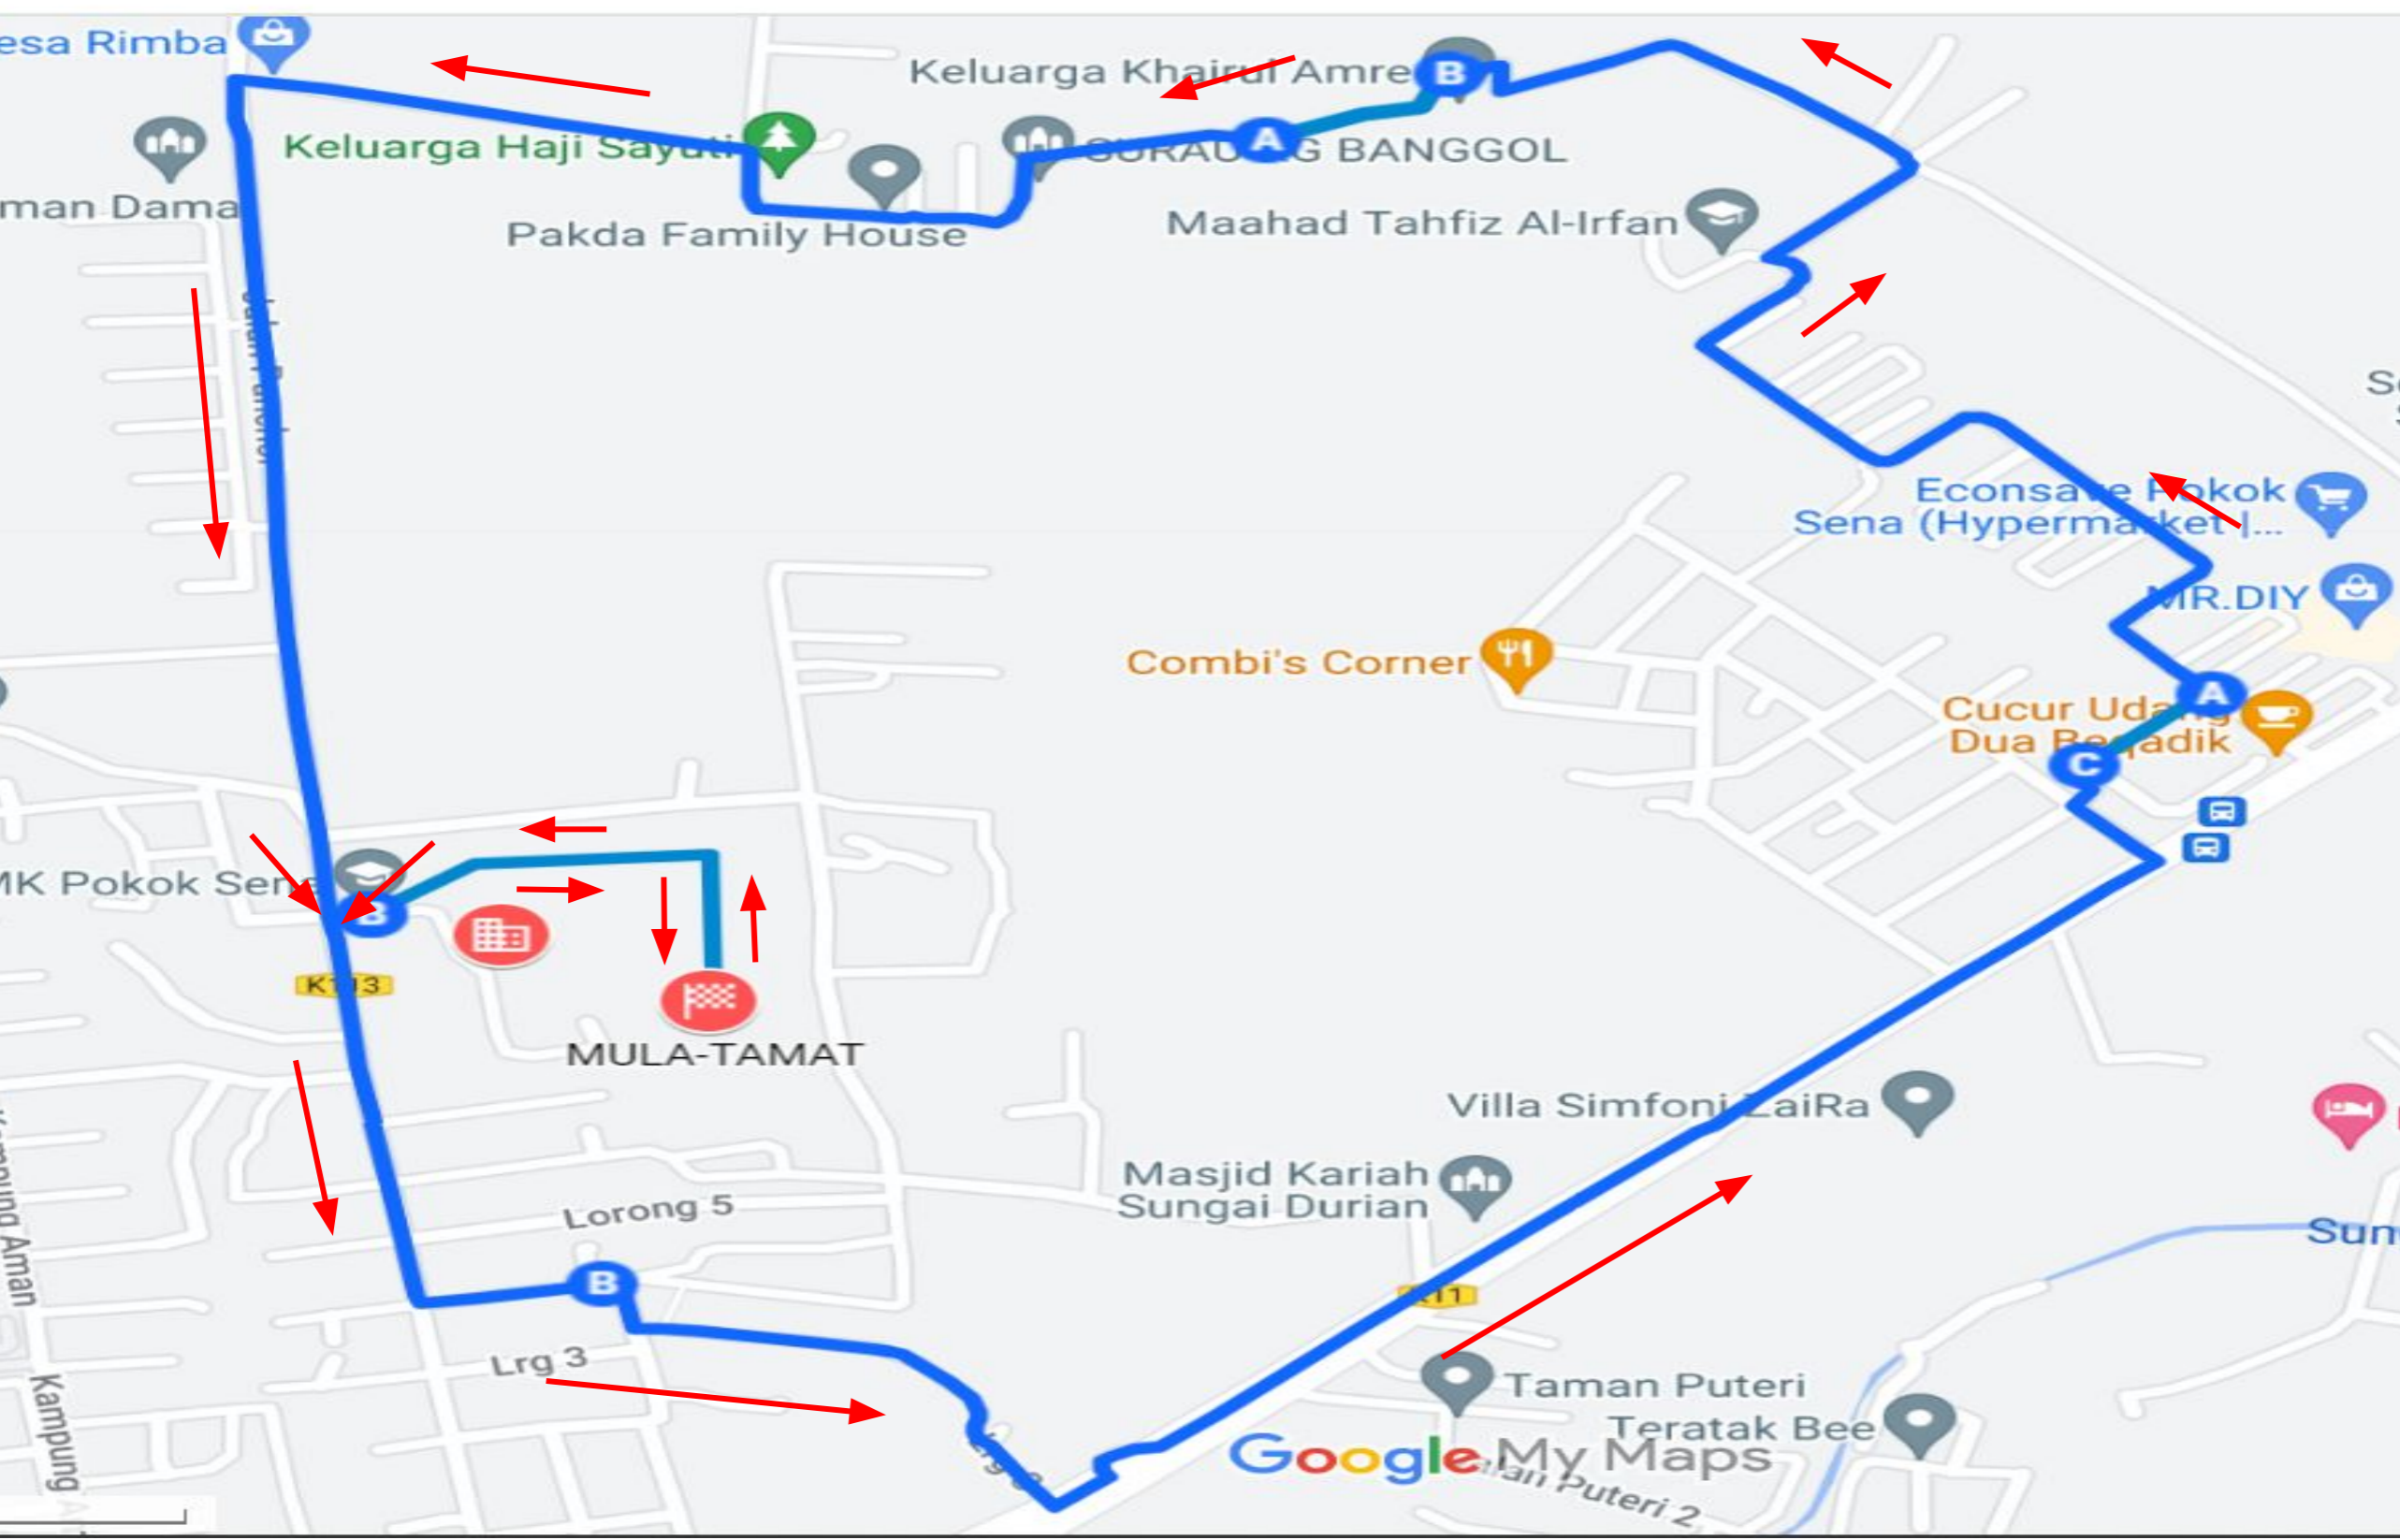

**PETA LALUAN  
MERENTAS DESA  
MSSD KS 2024  
KATEGORI  
12L & 12P  
JARAK = 4 KM**

**PETA LALUAN  
MERENTAS DESA  
MSSD KS 2024  
KATEGORI  
15L, 15P & 18P  
JARAK = 6 KM**